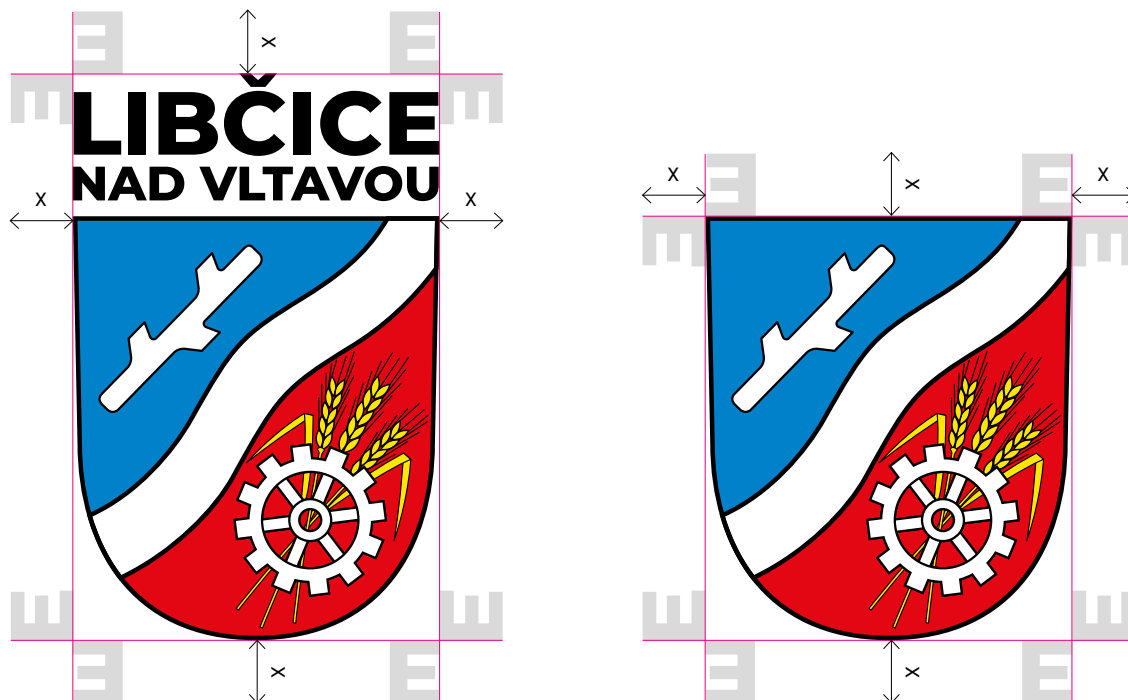

Logo města Libčice nad Vltavou se skládá z textové části a grafického motivu, který naznačuje vlny řeky Vltavy.

Barevně částečně vychází z heraldického znaku, použité jsou tři barvy: modrá, azurová a červená.

HERALDICKÝ ZNAK OCHRANNÁ ZÓNA

HERALDICKÝ ZNAK MINIMÁLNÍ VELIKOST

Minimální velikost
heraldického znaku: šíře 25 mm.

V případě aplikace menšího rozměru je při užití běžných
reprodukčních technik ohrožena čitelnost i estetická
hodnota. Je nutné vždy konzultovat se zhotovitelem
s ohledem na použitou technologii.