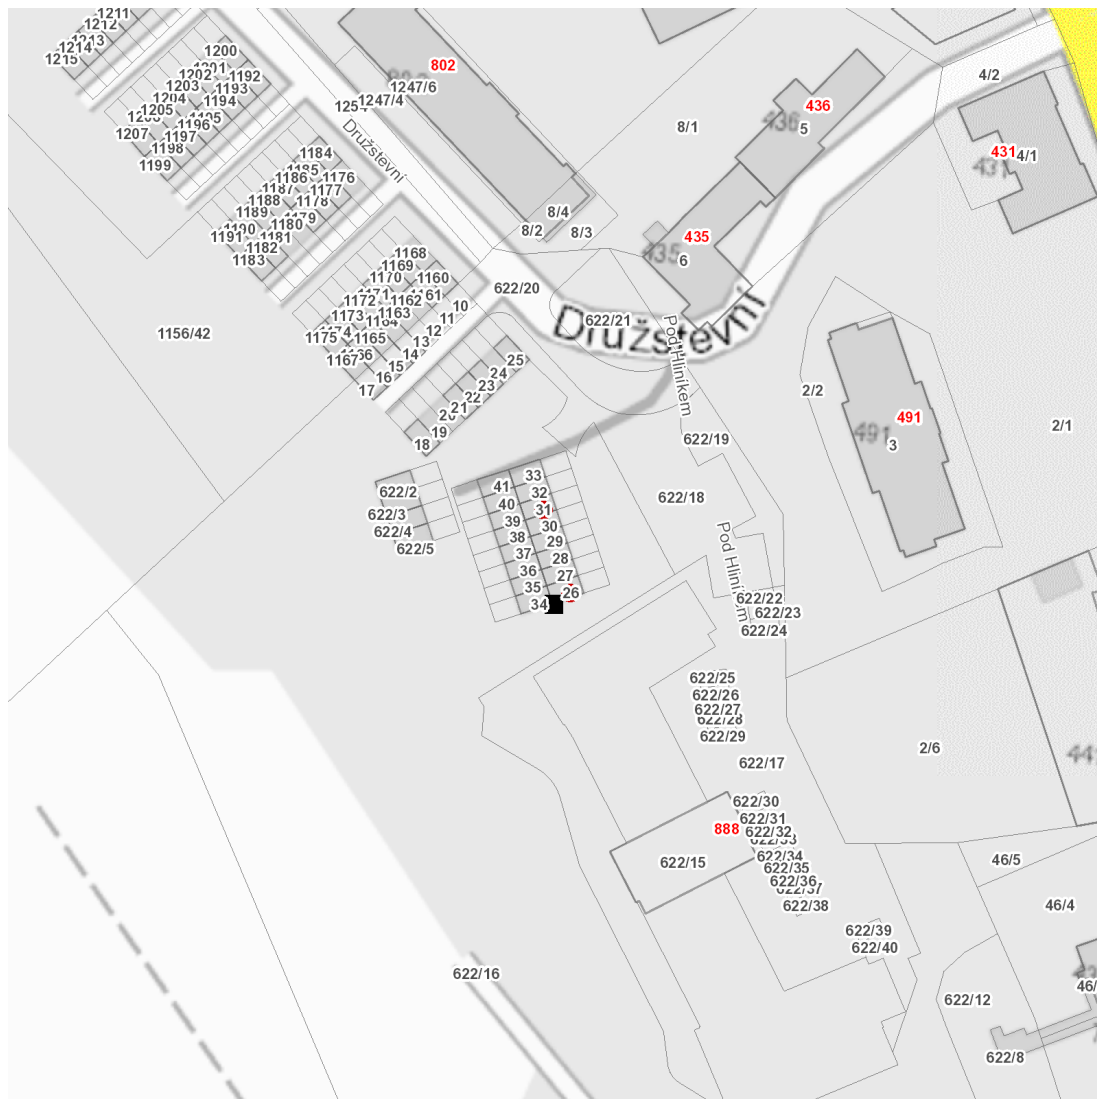

dne **21. 10. 2024** od **8:30** do **15:00** hodin

Plánovaná odstávka zahrnuje tyto lokality:

kat. území **Letky** (kód **681822**): parcelní č. 26, 31

UPOZORNĚNÍ

Dotčené zařízení distribuční soustavy je nutné i v době odstávky považovat za zařízení pod napětím, a proto vás žádáme o dodržení všech zásad bezpečnosti a provedení opatření potřebných k zamezení případných škod na zdraví a majetku. | Provozovatelé výroben elektřiny jsou povinni zajistit přerušení dodávky elektřiny z výroby do vypnutého úseku distribuční soustavy.

dne 21. 10. 2024 od 8:30 do 15:00 hodin**Orientační mapový podklad odstávkou dotčených lokalit****VYSVĚTLIVKY**

- – adresy dotčené odstávkou elektřiny
- – místa připojení k elektrické síti dotčená odstávkou

INFORMACE ZASLÁNA

IDDS: 3eqbc5y (Město Libčice nad Vltavou)