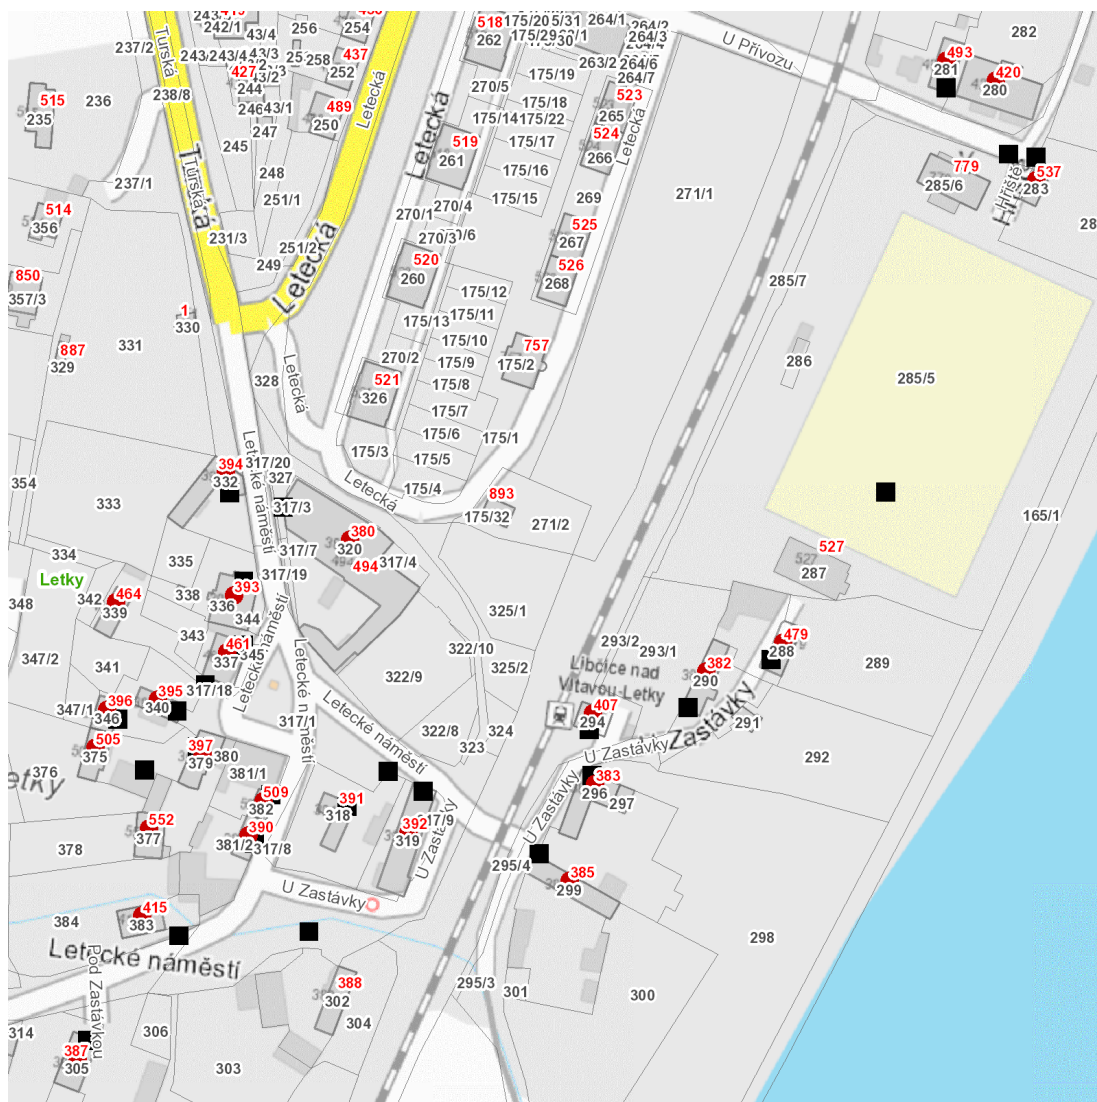

dne **13. 5. 2025** od **7:30** do **16:30** hodin

Plánovaná odstávka zahrnuje tyto lokality:**Libčice nad Vltavou (okres Praha-západ)**

Drážní domek: č. p. 407

Letecké náměstí: č. p. 380, 390, 393-397, 461, 464, 505, 509, 552

Pod Zastávkou: č. p. 387

U Přívozu: č. p. 420, 493, 537

U Zastávky: č. p. 382, 383, 385, 392, 479

V Zahrádkách: č. p. 415

UPOZORNĚNÍ

Dotčené zařízení distribuční soustavy je nutné i v době odstávky považovat za zařízení pod napětím, a proto vás žádáme o dodržení všech zásad bezpečnosti a provedení opatření potřebných k zamezení případných škod na zdraví a majetku. | Provozovatelé výroben elektřiny jsou povinni zajistit přerušení dodávky elektřiny z výroby do vypnutého úseku distribuční soustavy.

dne 13. 5. 2025 od 7:30 do 16:30 hodin**Orientační mapový podklad odstávkou dotčených lokalit****VYSVĚTLIVKY**

- – adresy dotčené odstávkou elektřiny
- – místa připojení k elektrické síti dotčená odstávkou

INFORMACE ZASLÁNA

IDDS: 3eqbc5y (Město Libčice nad Vltavou)