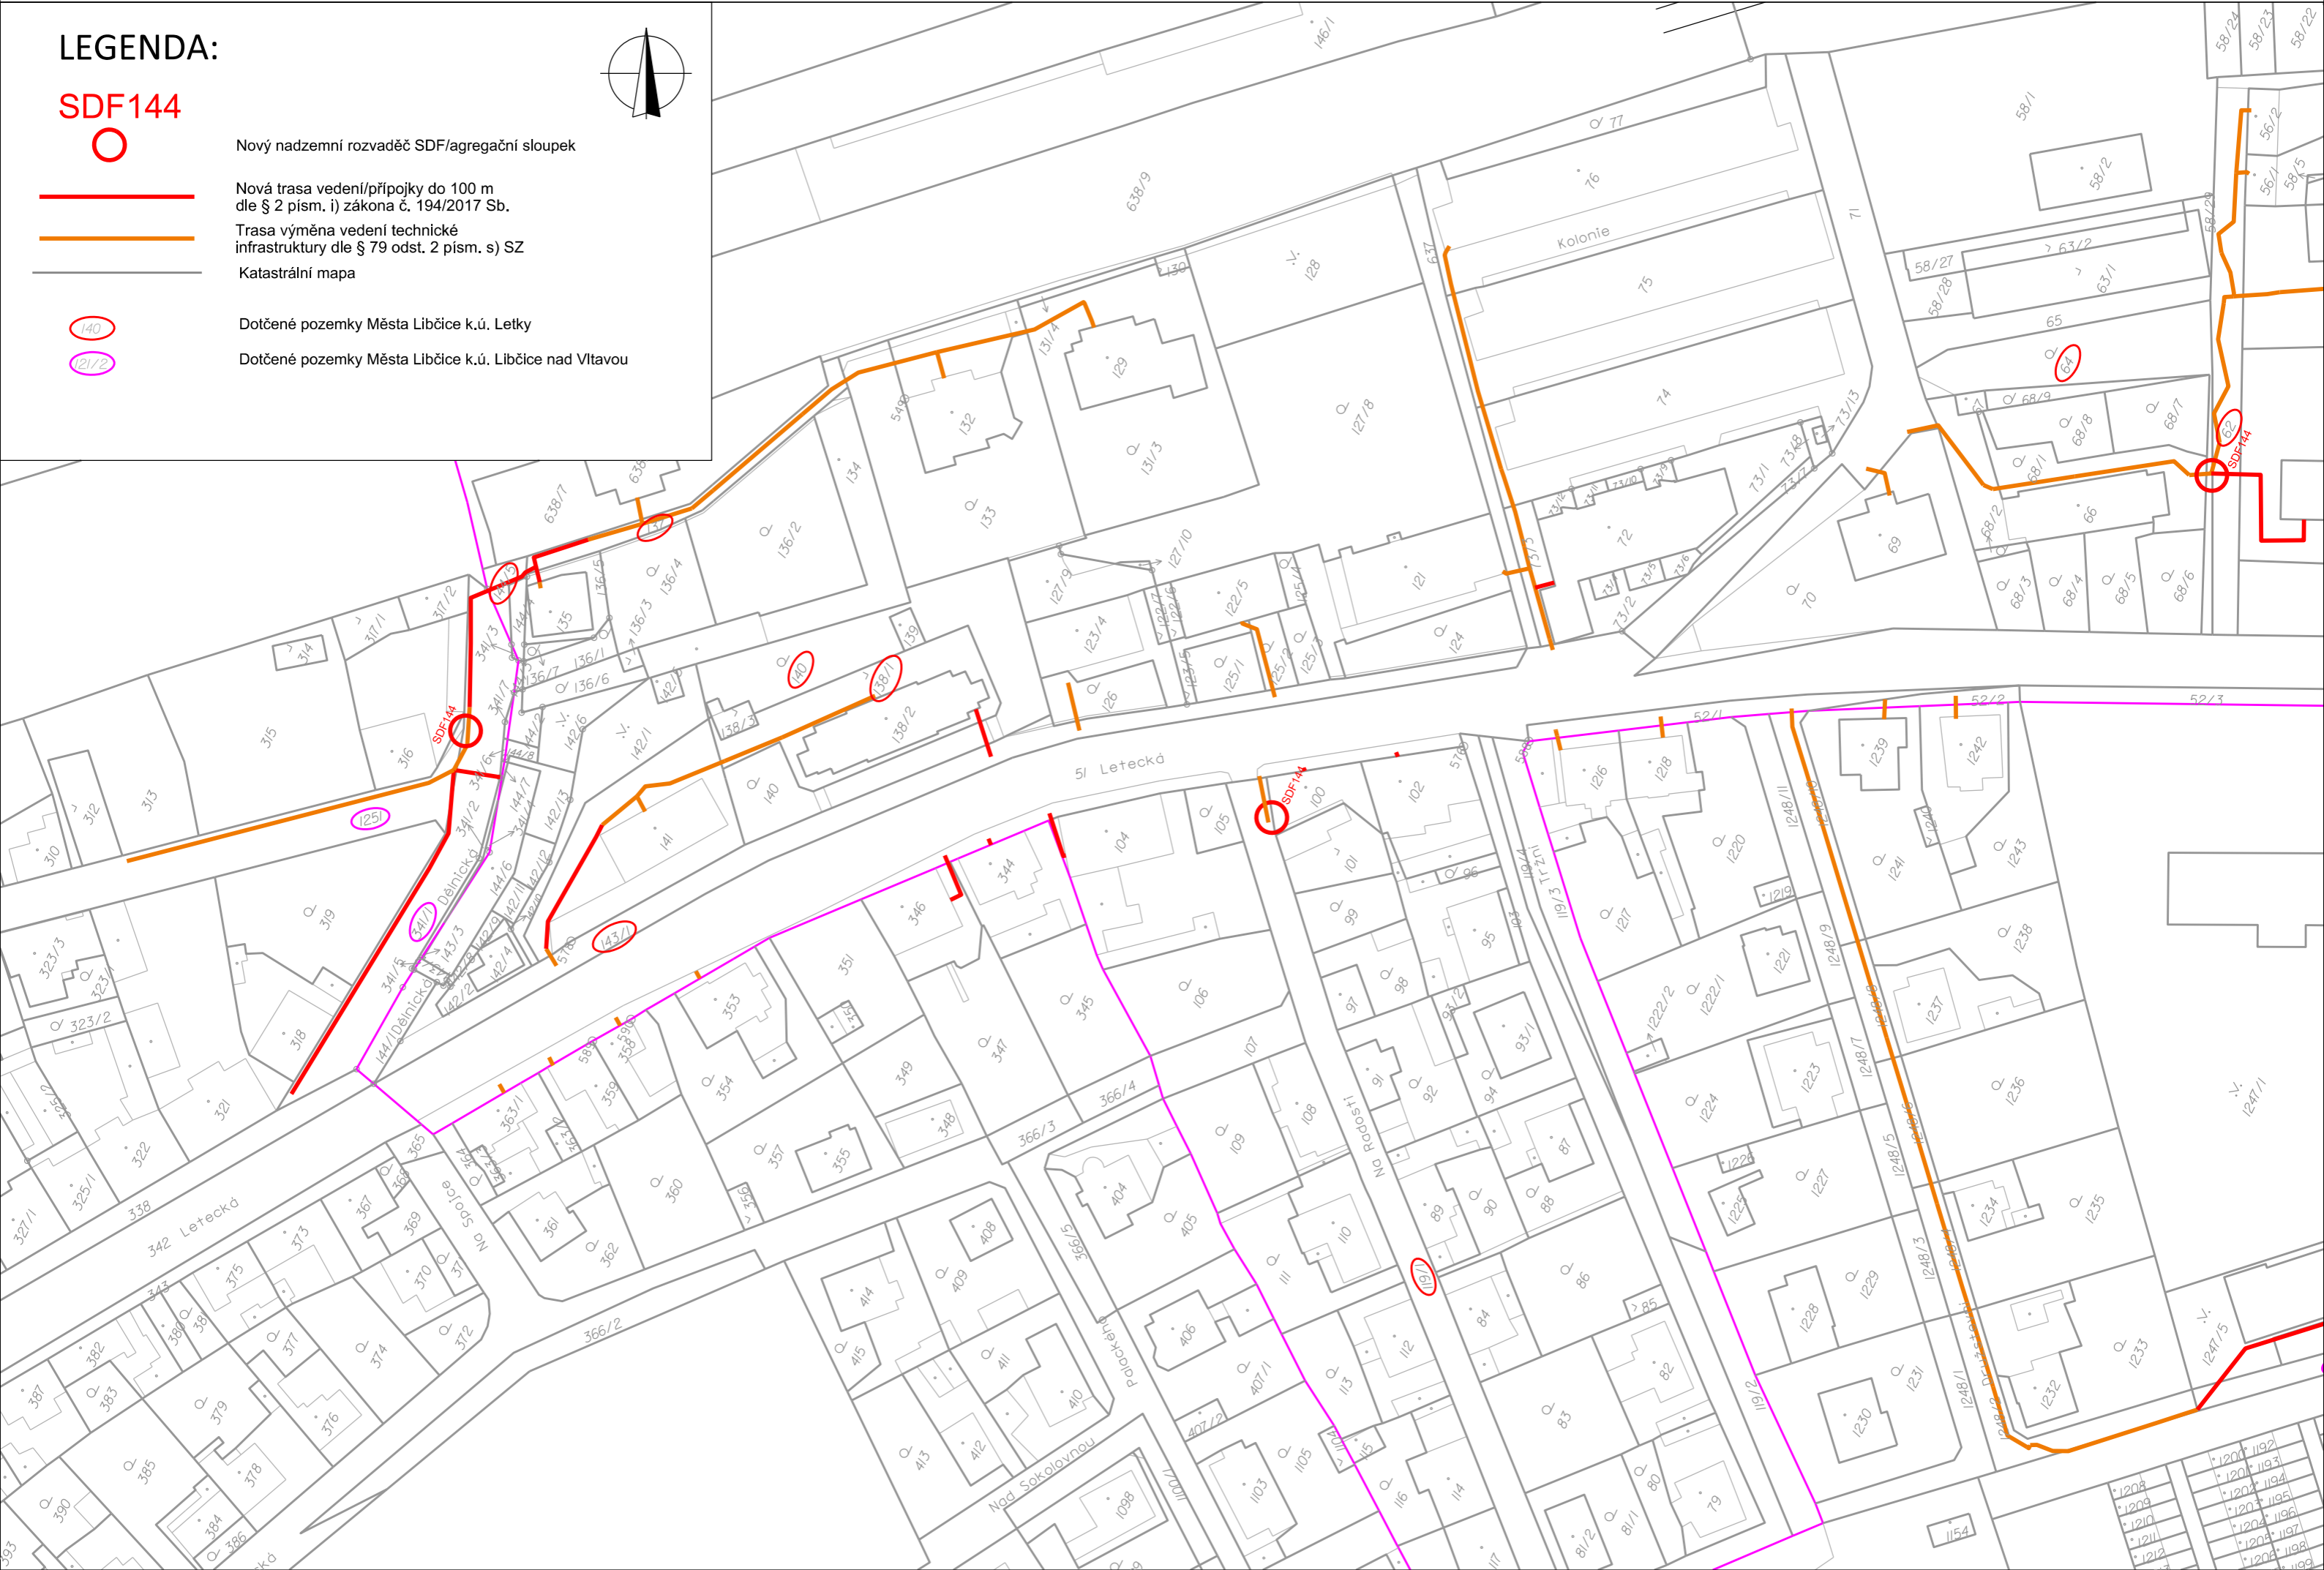

LEGENDA:

SDF144

Nový nadzemní rozvaděč SDF/agregační sloupek

Nová trasa vedení/připojky do 100 m dle § 2 písm. i) zákona č. 194/2017 Sb.

Trasa výměna vedení technické infrastruktury dle § 79 odst. 2 písm. s) SZ

Katastrální mapa

Dotčené pozemky Města Libčice k.ú. Letky

Dotčené pozemky Města Libčice k.ú. Libčice nad Vltavou

LEGENDA:

SDF144

Nový nadzemní rozvaděč SDF/agregační sloupek

Nová trasa vedení/přípojky do 100 m dle § 2 písm. i) zákona č. 194/2017 Sb.

Trasa výměna vedení technické infrastruktury dle § 79 odst. 2 písm. s) SZ

Katastrální mapa

Dotčené pozemky Města Libčice k.ú. Letky

Dotčené pozemky Města Libčice k.ú. Libčice nad Vltavou

LEGENDA:

SDF144

Nový nadzemní rozvaděč SDF/agregační sloupek

Nová trasa vedení/připojky do 100 m dle § 2 písm. i) zákona č. 194/2017 Sb.

Trasa výměna vedení technické infrastruktury dle § 79 odst. 2 písm. s) SZ

Katastrální mapa