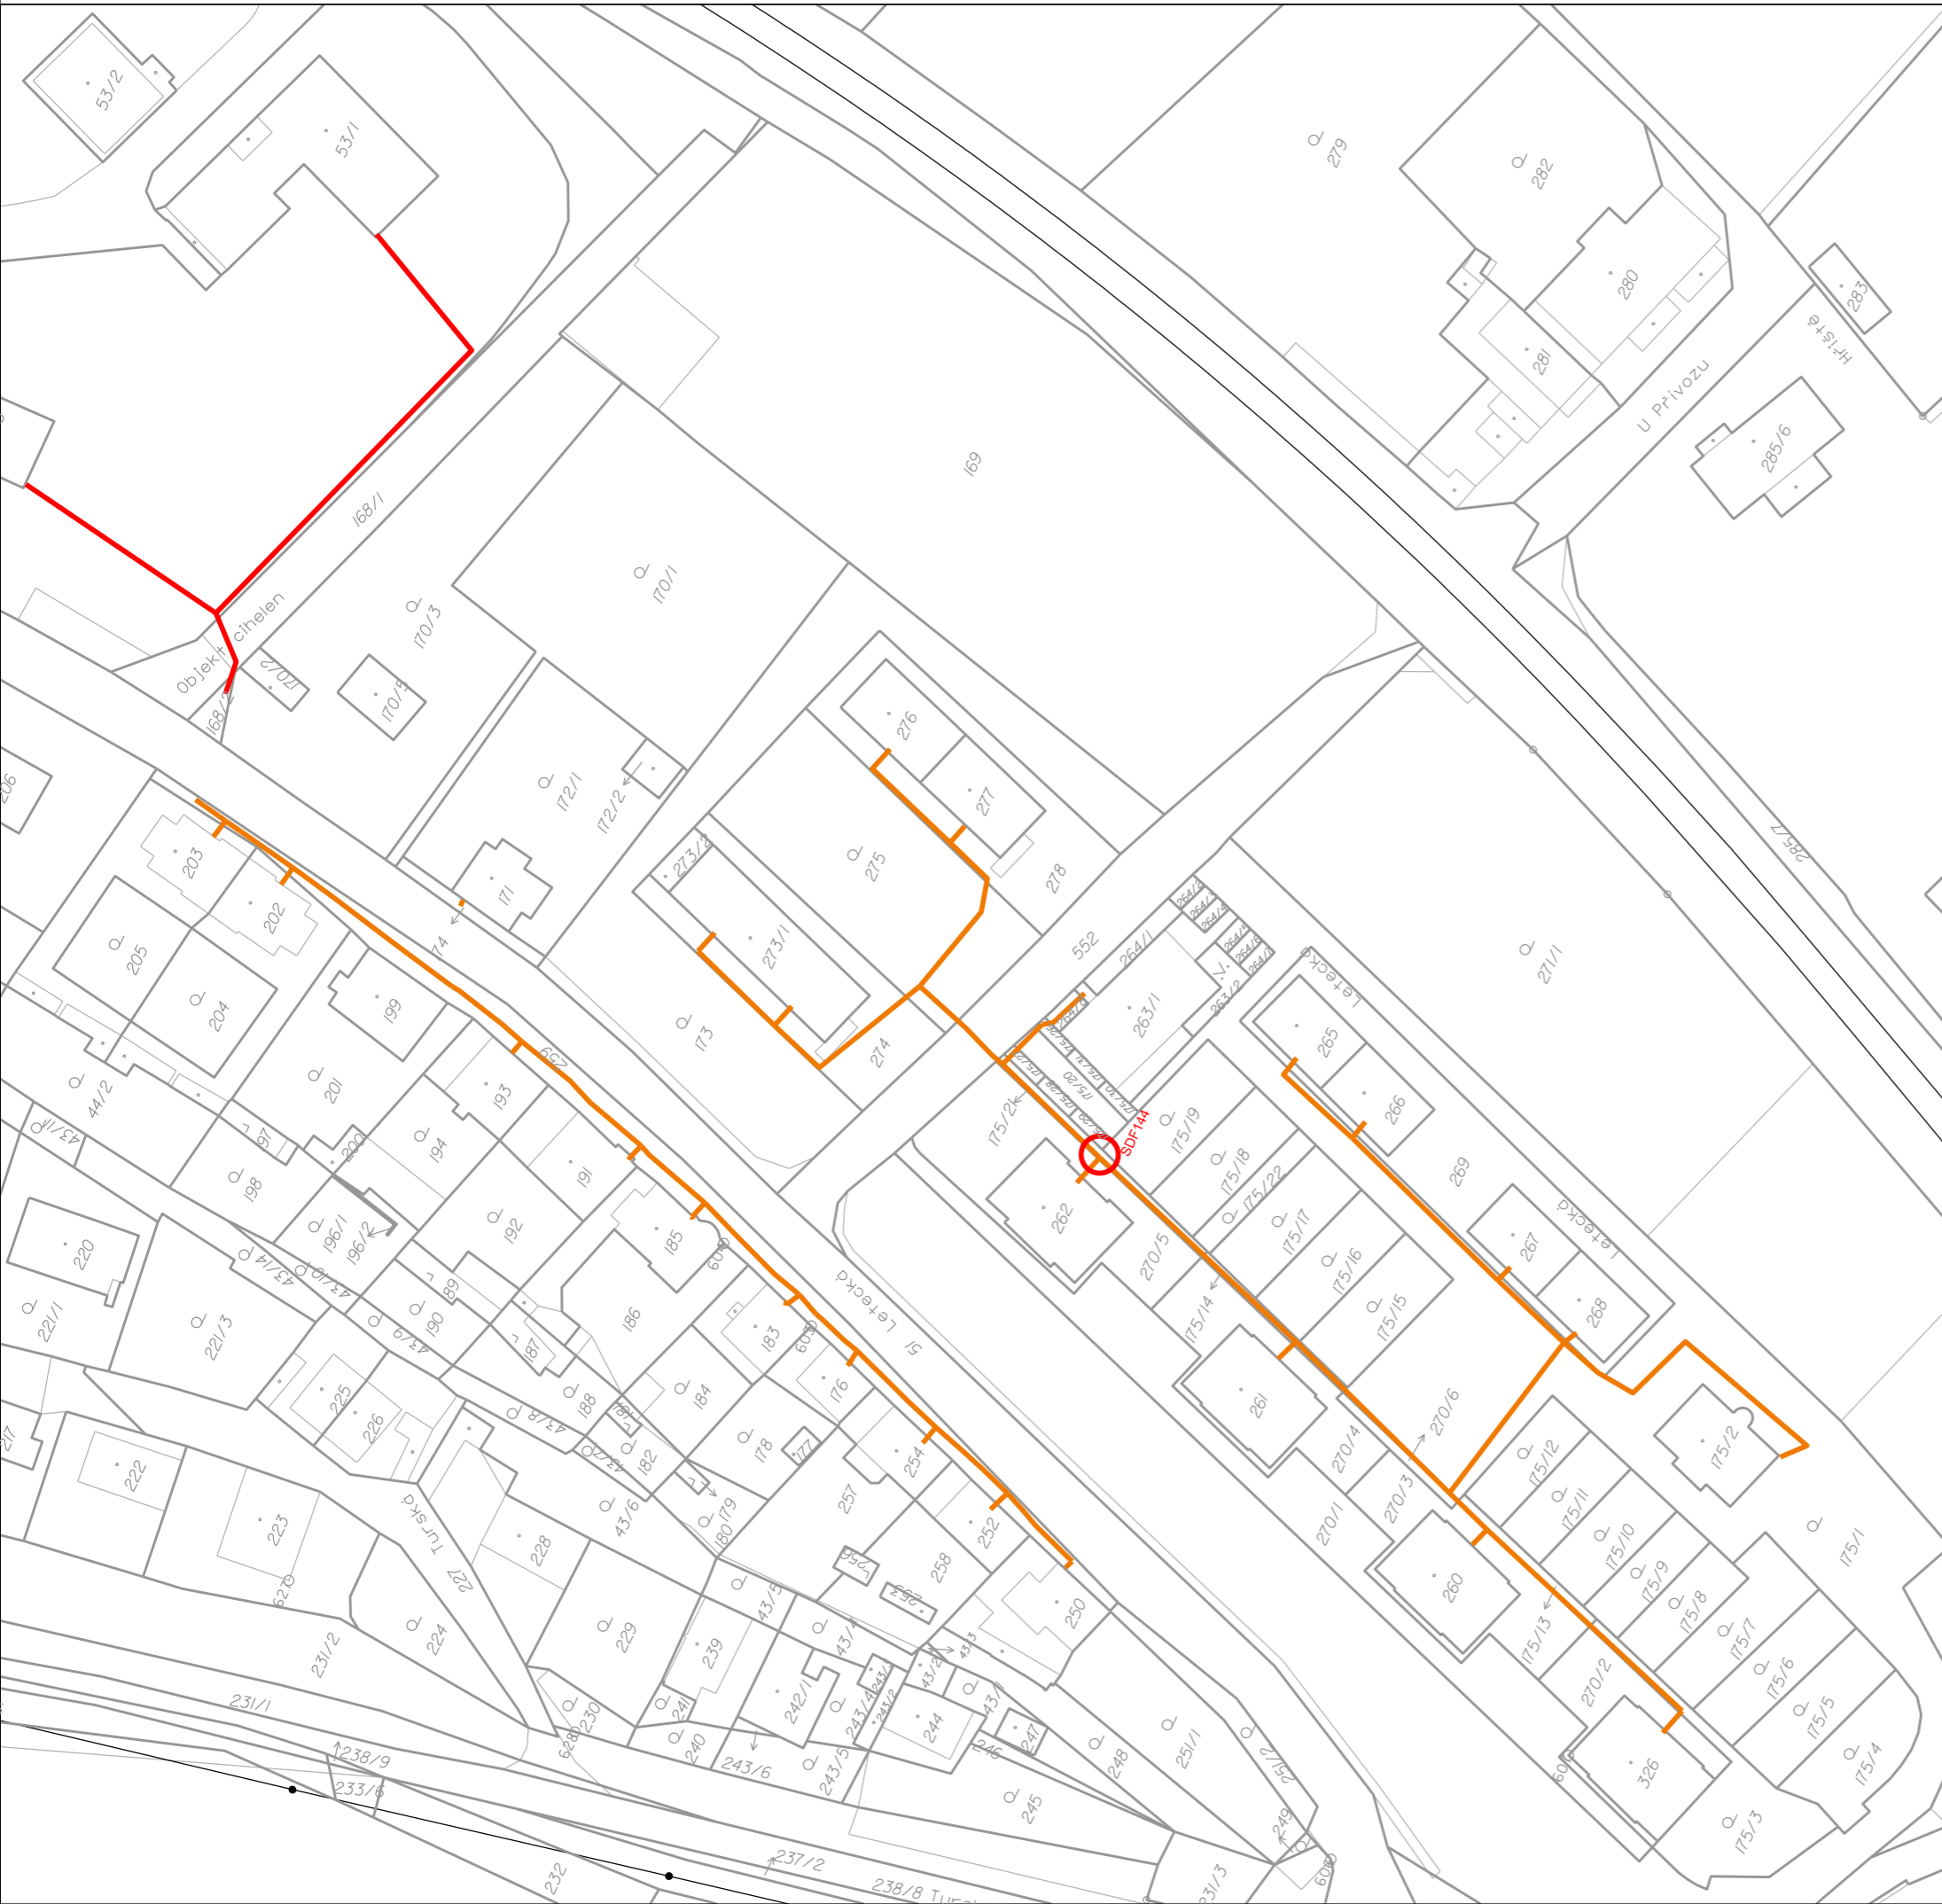

LEGENDA:

SDF144

Nový nadzemní rozvaděč SDF/agregační sloupek

Nová trasa vedení/připojky do 100 m dle § 2 písm. i) zákona č. 194/2017 Sb.

Trasa výměna vedení technické infrastruktury dle § 79 odst. 2 písm. s) SZ

Katastrální mapa

Dotčené pozemky Města Libčice k.ú. Letky

Dotčené pozemky Města Libčice k.ú. Libčice nad Vltavou

LEGENDA:

SDF144

Nový nadzemní rozvaděč SDF/agregační sloupek

Nová trasa vedení/přípojky do 100 m dle § 2 písm. i) zákona č. 194/2017 Sb.

Trasa výměna vedení technické infrastruktury dle § 79 odst. 2 písm. s) SZ

Katastrální mapa

Dotčené pozemky Města Libčice k.ú. Letky

Dotčené pozemky Města Libčice k.ú. Libčice nad Vltavou

LEGENDA:

SDF144

Nový nadzemní rozvaděč SDF/agregační sloupek

Nová trasa vedení/připojky do 100 m dle § 2 písm. i) zákona č. 194/2017 Sb.

Trasa výměna vedení technické infrastruktury dle § 79 odst. 2 písm. s) SZ

Katastrální mapa