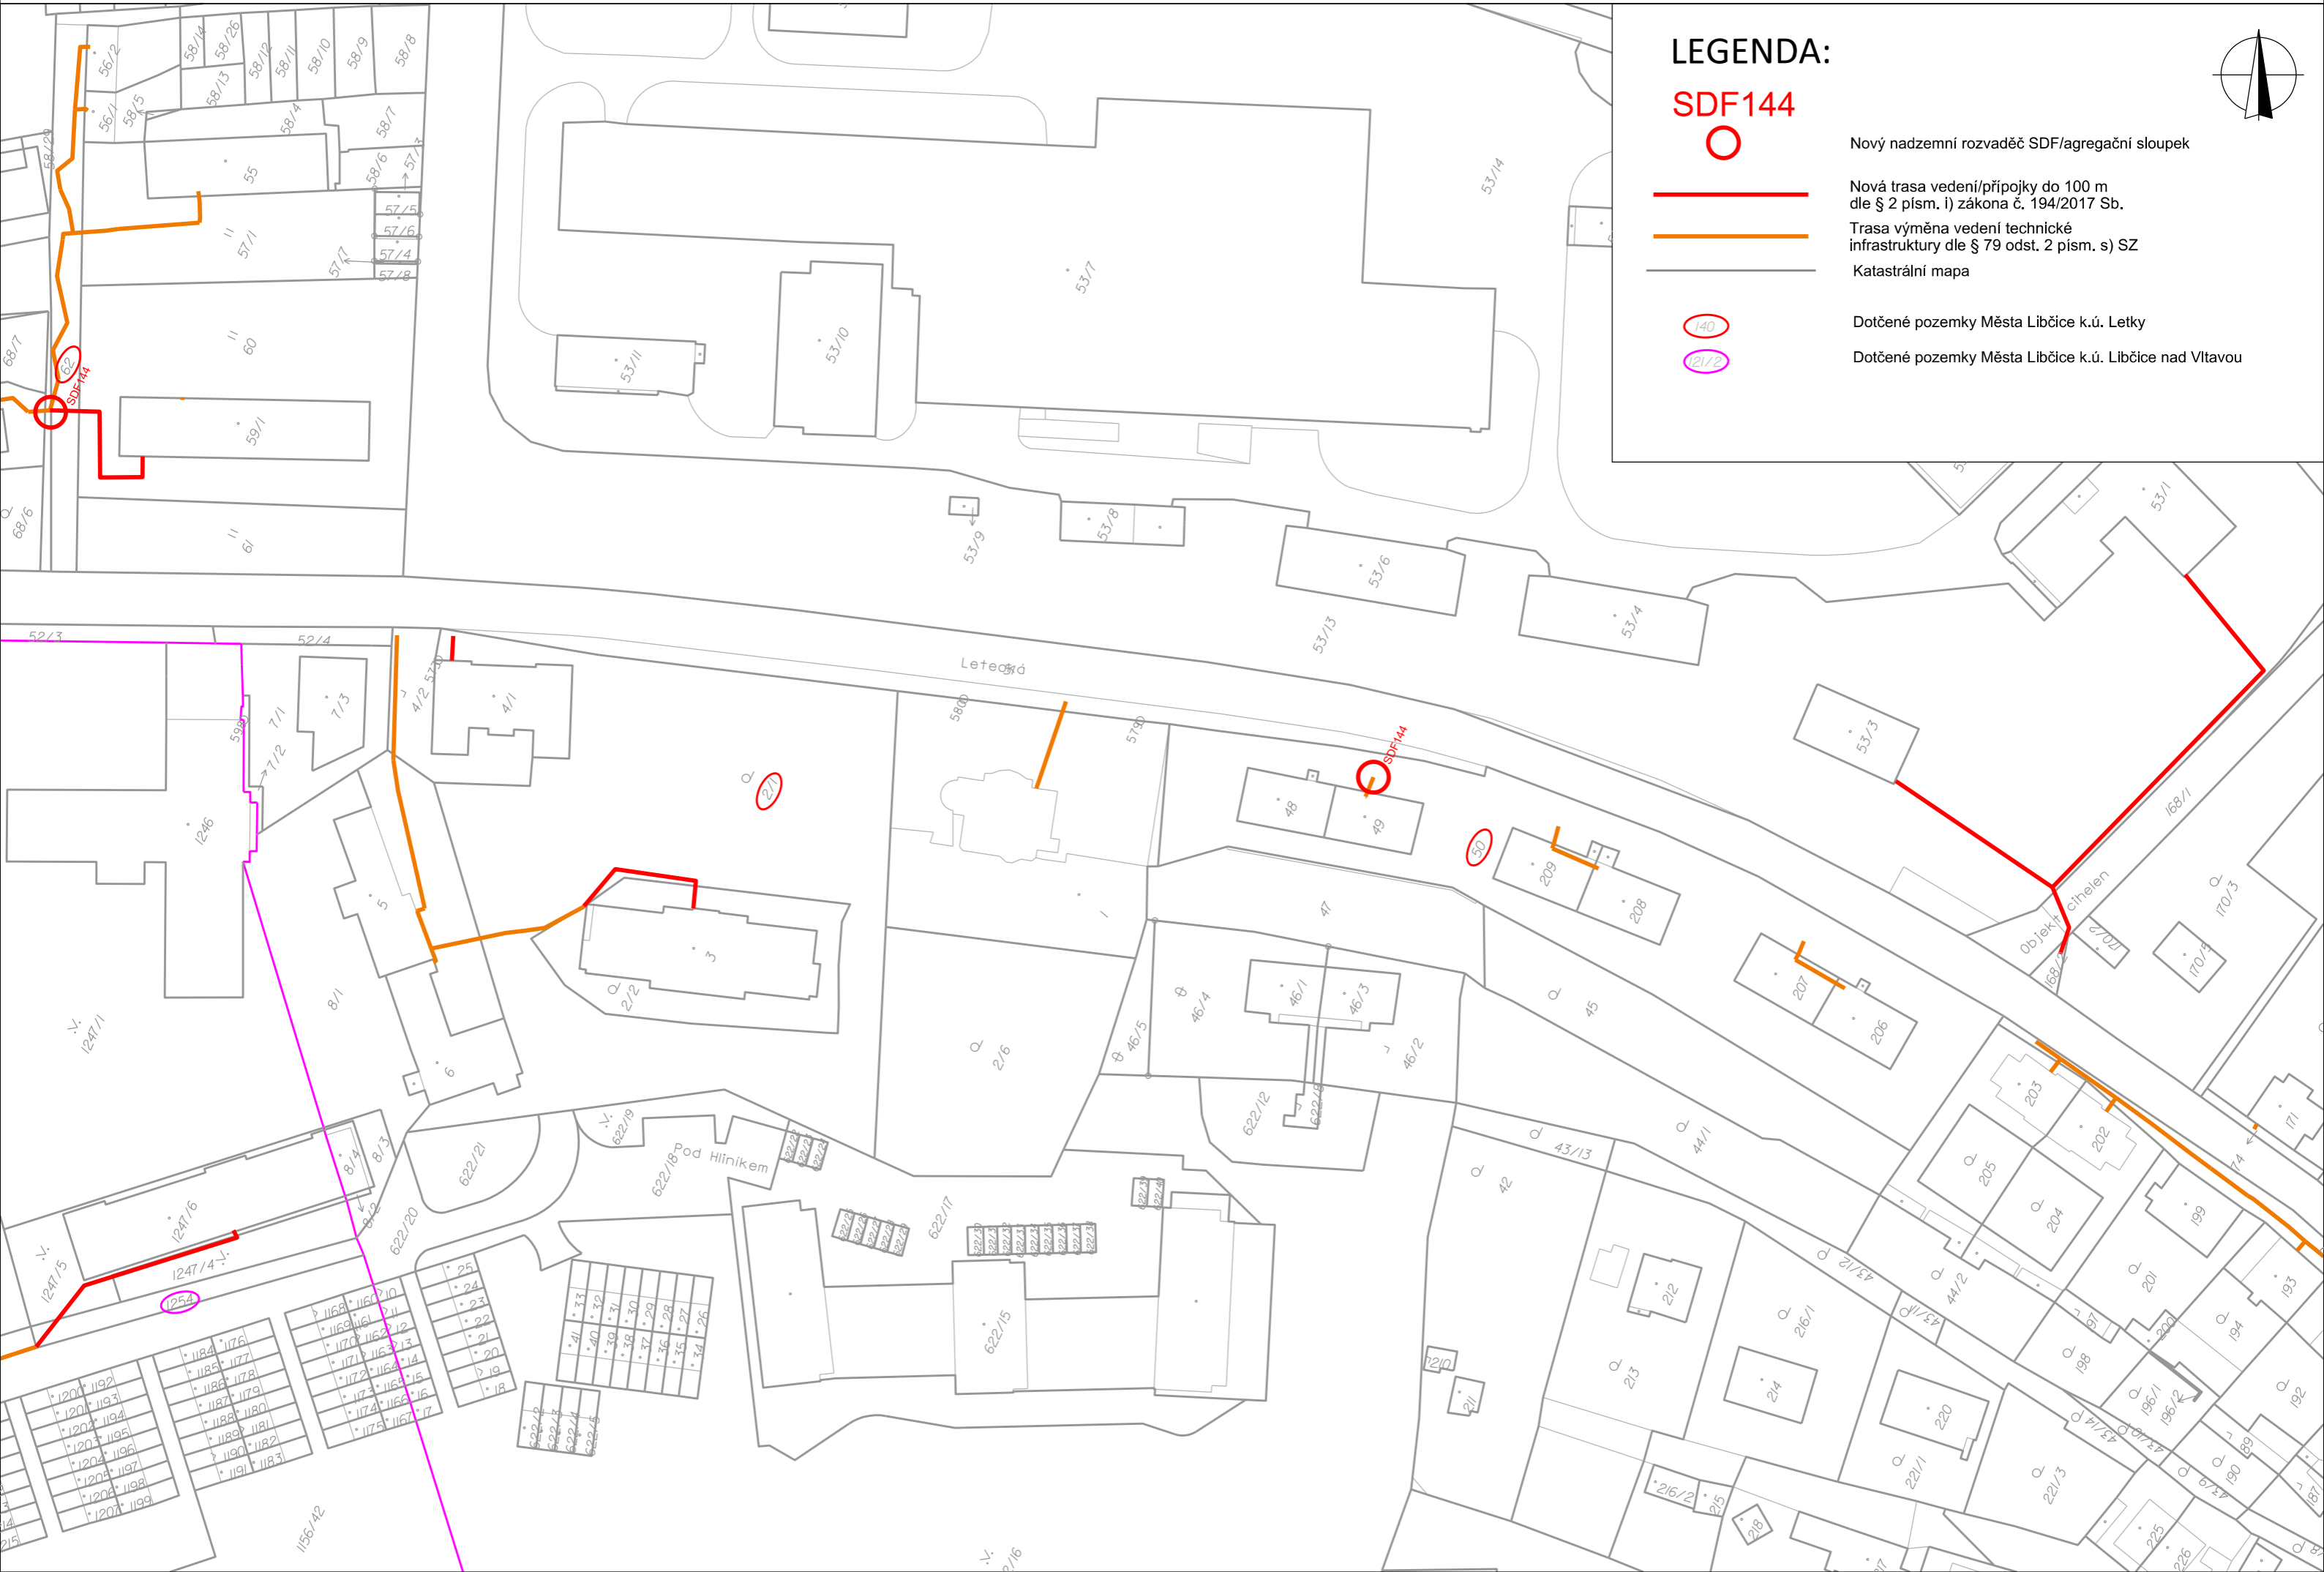

LEGENDA:

SDF144

Nový nadzemní rozvaděč SDF/agregační sloupek

Nová trasa vedení/připojky do 100 m dle § 2 písm. i) zákona č. 194/2017 Sb.

Trasa výměna vedení technické infrastruktury dle § 79 odst. 2 písm. s) SZ

Katastrální mapa

Dotčené pozemky Města Libčice k.ú. Letky

Dotčené pozemky Města Libčice k.ú. Libčice nad Vltavou

LEGENDA:

SDF144

Nový nadzemní rozvaděč SDF/agregační sloupek

Nová trasa vedení/přípojky do 100 m dle § 2 písm. i) zákona č. 194/2017 Sb.

Trasa výměna vedení technické infrastruktury dle § 79 odst. 2 písm. s) SZ

Katastrální mapa

Dotčené pozemky Města Libčice k.ú. Letky

Dotčené pozemky Města Libčice k.ú. Libčice nad Vltavou

LEGENDA:

SDF144

Nový nadzemní rozvaděč SDF/agregační sloupek

Nová trasa vedení/připojky do 100 m dle § 2 písm. i) zákona č. 194/2017 Sb.

Trasa výměna vedení technické infrastruktury dle § 79 odst. 2 písm. s) SZ

Katastrální mapa